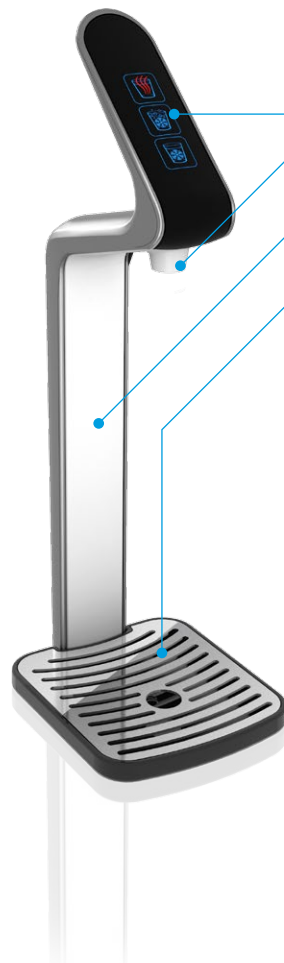

### PREMIUM ERFRISCHUNGSQUELLE

PearlTap, die elegante und formschöne Zapfsäule für Wasserspender, setzt neue Maßstäbe in Sachen Design und Funktionalität. Nie war Wasser zapfen so elegant wie heute. Dank einfachster Bedienung über das Design-Touchpanel, spendet Ihnen diese Zapfsäule 3 Wassersorten aus nur einem Auslass. Verbunden wird der PearlTap mit einem Untertisch-Wasserspender wie dem PearlMax4s, sodass Ihnen stets frisch gekühltes und sprudelndes Wasser zur Verfügung steht.

Höchste Qualität sichern einerseits die nanobeschichtete Auslauffülle, sowie die 3-stufige Bela Aqua® Hygiene-Filtration.

### HERVORRAGENDE MERKMALE

- Herausragendes Design
- Äußerst platzsparend
- Hohe Funktionalität
- Inklusive Tropfschale

## DETAILS IM ÜBERBLICK

- Sensor Touch Pad
- nanobeschichtete Auslauftülle
- Front mit individuellem Logo
- Tropfschale mit Anschluss an festen Abfluss